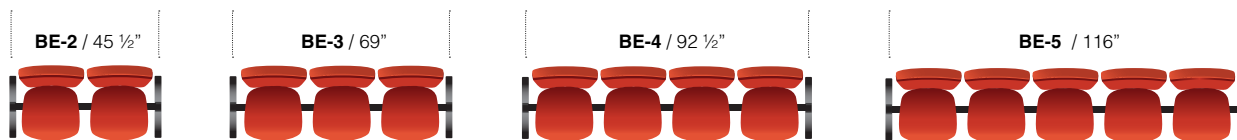

Les modules peuvent être assemblés en ligne ou en coin et fixés au sol. Des tables de coin, régulières ou en porte-à-faux peuvent être ajoutées aux ensembles. Des bras peuvent être installés entre les sièges et tables et aux extrémités, selon les besoins. Les modèles de sièges en rangée comportent 3 options de piètements, 9 finis de peinture en poudre et 4 finis laminés pour les tables.

## Dimensions des poutres en acier

Les poutres de sièges en rangée sont disponibles en 4 différentes tailles. Chaque poutre peut recevoir toute combinaison de sièges, tables, bras et piètements qui sont offerts dans la série. Des poutres de 2 et 3 places, avec une capacité respective de 1,000 lbs et 1,500 lbs sont aussi disponibles.