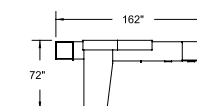

Portes de verre Kadricolor ou plexiglass Blanc

Portes de verre Screen

Portes de plexiglass Givré

Configuration LV-C006-1

Mobilier Level illustré en Noyer fumé et Blanc polaire, façades super lustrées, poignées H052 et piètements Chrome, plexiglass givré, coussin en tissu J.Ennis, Keystone, 6009 Chinchilla. Chaise Cyrus illustrée en vinyle LDI Corporation, California, Pumpkin.