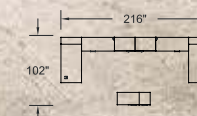

Mobilier Level illustré en Poirier de la côte et Blanc polaire, façades super lustrées, poignées H052 et piètements Chrome. Chaises Cyrus illustrées en vinyle J.Ennis, Brisa, 2698 Sterling Blue.