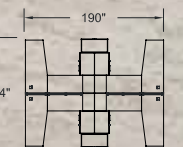

FLEXIBILITÉ

Les meubles Level peuvent être adaptés afin de s'agencer naturellement n'importe quel espace. Grâce à ses équipements de production souples à la fine pointe de la technologie, Logiflex propose un service avantageux afin de créer un espace de travail optimal et personnalisé à chaque utilisateur.

Configuration LV-C007-1

Mobilier Level illustré en Bois de rive et Blanc polaire, façades super lustrées, poignées H052 et piètement Nickel satiné, verre Kadricolor Blanc, coussins en tissu Momentum, Propensity, 09129503 Pavona. Système Ezyy en tissu Momentum, Propensity, 09129503 Pavona, plexiglass blanc. Chaises Cyrus illustrées en cuir Madras White.