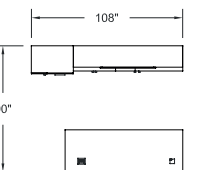

La collection Level invite à porter un nouveau regard sur le mobilier moderne, durable, innovant et d'exception.

Configuration LV-C002-1

Mobilier Level illustré en Poirier de la côte et Blanc polaire, façades super lustrées, poignées H052 et piètements Chrome. Chaise Cyrus illustrée en cuir Madras White.