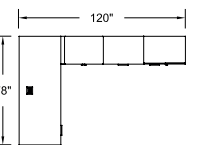

Configuration LV-C001-1

Mobilier Level illustré en Poirier de la côte et Blanc polaire, façades super lustrées, poignées H052 et piétements Chrome, coussins en tissu Maharam, Centric 466056, 007 Splendor. Chaise Cyrus illustrée en cuir Madras White.