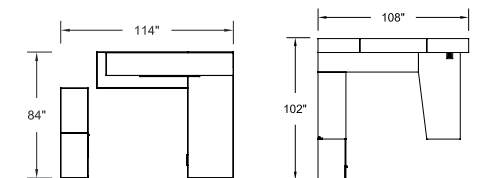

Configuration LV-C005-1 et LV-C004-1

Mobilier Level illustré en Caramel et Blanc polaire, façades super lustrées, poignées H052 et piètements Chrome, coussins en cuir Madras Black. Chaises Cyrus illustrées en cuir Madras White.