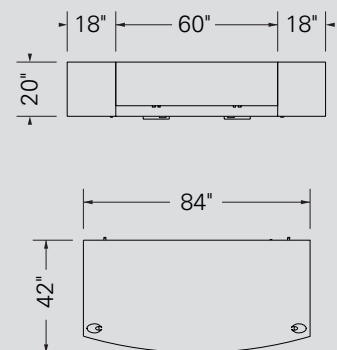

MANHATTAN

Spécifications

Mobilier

Mélamine	Cerisier naturel (NC)
Portes d'aluminium	Plexiglass givré (PL)
Poignées	H024 & H025
Passes-fils	HAPF
Moulure en bois	MAX

Fauteuil # 1401

Alpha, Cuir noir italien

POSTE UN
MANHATTAN