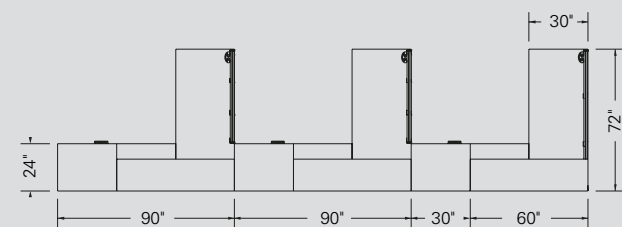

Mobilier

Mélanges	Caramel (CA) & Blanc polaire (W)
Poignées	H020 & H021
Passes-fils	ELPF

Partition Ezzy

Mélanges	Catégorie : H Blanc polaire (W)
Option	Plexiglass fini papier de riz (P1)

Fauteuil # 1404

Alpha, Brisa Quill 335-3939