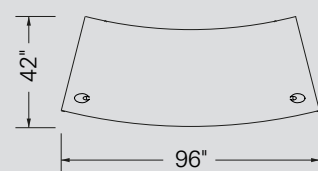

MANHATTAN

Spécifications

Mobilier

Mélangé	Cerisier brun (BC)
Portes d'aluminium	Plexiglass givré (PL)
Modestie	Plexiglass givré (PL)
Poignées	H030 & H031
Passes-fils	HAPF

Fauteuil # 201

Mesh noir & Tissu noir

POSTE TROIS

MANHATTAN