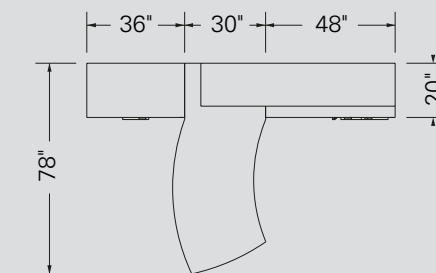

MILLENIUM

Spécifications

Mobilier

Mélanges	Wengé naturel (NW) & Blanc polaire (W)
Poignées	H024 & H025
Passes-fils	HAPF

Fauteuil # 1404

Alpha, Brisa Coffee Bean 303-3023

POSTE CINQ
MILLENIUM