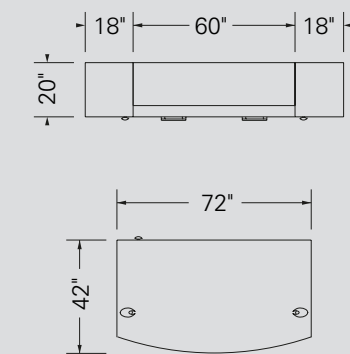

Fauteuil # 1401

Alpha, Brisa Distressed Ponderosa 335-3135