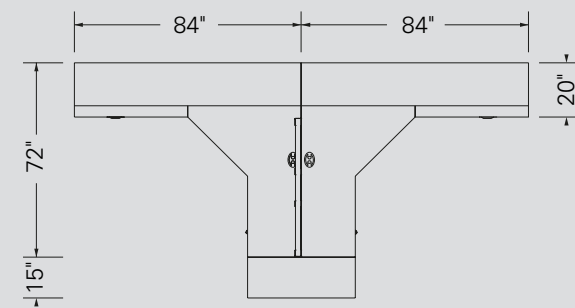

Fauteuil # 201

Mesh & Tissu blanc