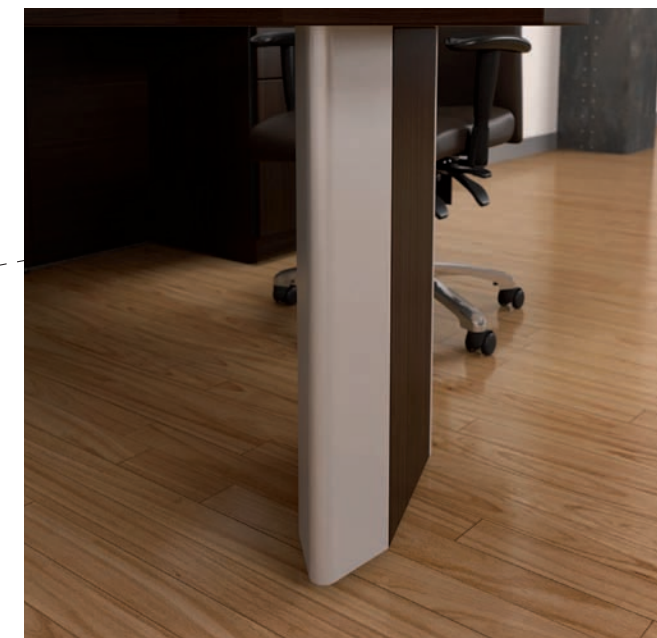

POSTE CINQ
MILLENIUM