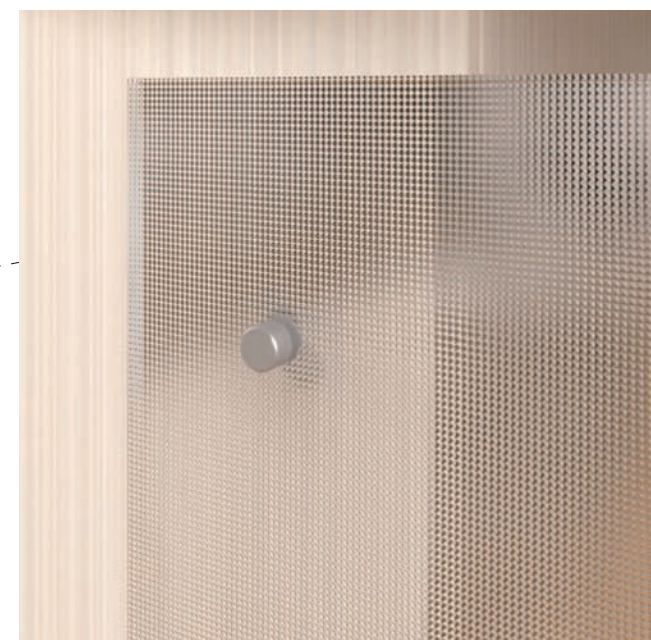

MANHATTAN

Spécifications

Mobilier

Mélangine	Vanilla (VA)
Portes d'aluminium	Verre Screen (V)
Modestie	Verre Krizet 10 mm
Poignées	H024 & H025
Passes-fils	HAPF

Fauteuil # 1401

Alpha, Montana, Chocolate Moose 750

POSTE CINQ

MANHATTAN