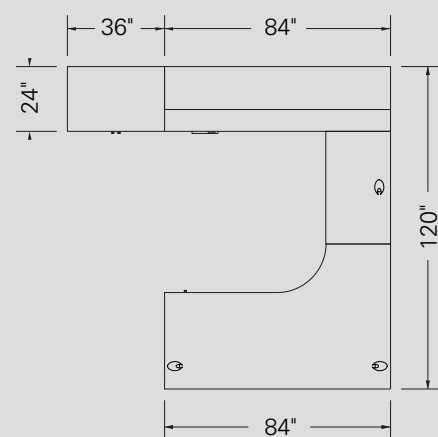

Fauteuil #1401

Alpha, Brisa Bridle 3976