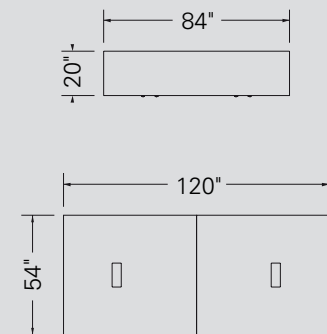

Fauteuil #1401

Alpha, California Pear # 922