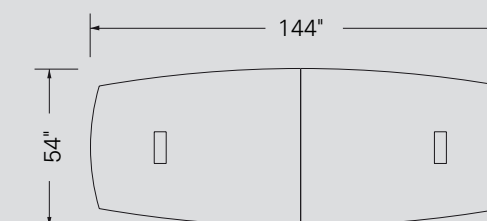

Fauteuil # 201

Mesh & Tissu blanc

MILLENIUM

Spécifications

Mobilier

Mélangement	Bois de rive (DR) & HPL aluminium brossé
Piètement	Rectangulaire
Poignées	H011
Boîte de communication	MHO1

Fauteuil # 1401

Alpha, Cuir blanc