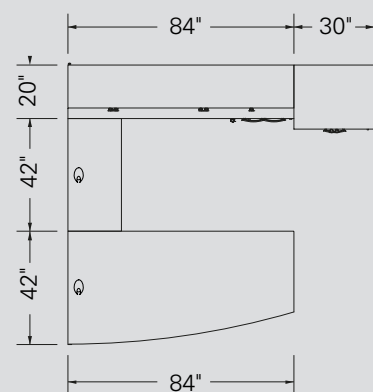

MANHATTAN

Spécifications

Mobilier

Mélangement	Érable naturel (NM)
Portes d'aluminium	Plexiglass givré (PL)
Poignées	SXP001 & SXP002
Passes-fils	HAPF
Piètement	OVADSN

Fauteuil #1404

Alpha, Brisa Distressed Lasso 3972