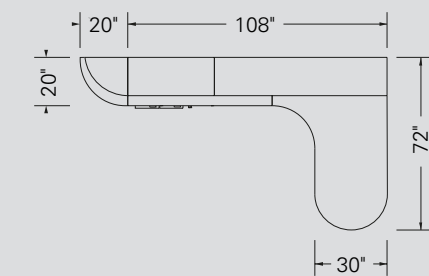

Fauteuil # 201

Mesh & Tissu noir

POSTE TROIS

MILLENIUM

POSTE QUATRE

MILLENIUM

MILLENIUM

Spécifications