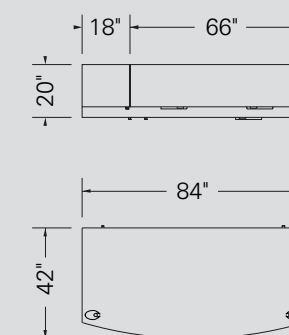

POSTE QUATRE

MANHATTAN

MANHATTAN

Spécifications

Mobilier

Mélangine	Vanilla (VA)
Portes d'aluminium	Verre Screen (V)
Modestie	Verre Krizet 10 mm
Poignées	H024 & H025
Passes-fils	HAPF

Fauteuil # 1401

Alpha, Montana, Chocolate Moose 750