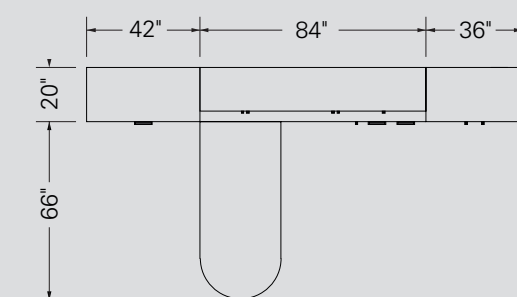

Fauteuil # 6704

Stelli, Garnet Coffee 8009