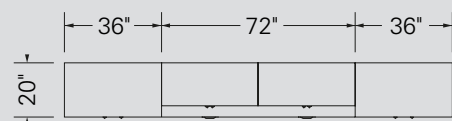

MANHATTAN

Spécifications

Mobilier

Mélangé	Cerisier brun (BC)
Portes d'aluminium	Plexiglass givré (PL)
Modestie	Plexiglass givré (PL)
Poignées	H030 & H031
Passes-fils	HAPF

Fauteuil # 201

Mesh noir & Tissu noir

POSTE TROIS

MANHATTAN