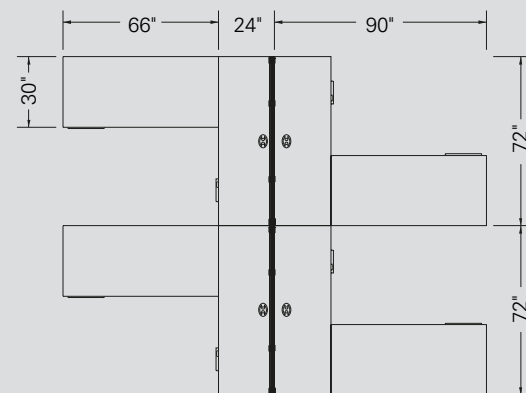

Fauteuil # 1404

Alpha, Brisa White 5747