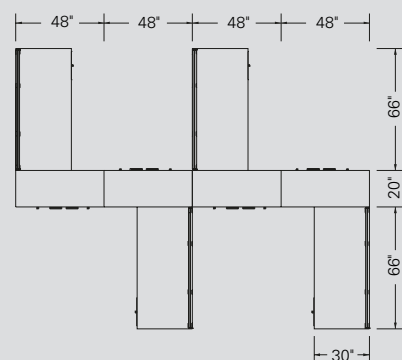

MILLENIUM

Spécifications

Mobilier

Mélamine	Bois de rive (DR) & Misty (MI)
Portes d'aluminium	Plexiglass fini papier de riz (P1)
Poignées	H020 & H021
Passes-fils	ELPF
Babillard en tissu	Canevas, Neige (CA601)

Partition Ezzy

Option	Catégorie : X Plexiglass fini papier de riz (P1)

Fauteuil

Alpha, Brisa Shiitake 303-3022